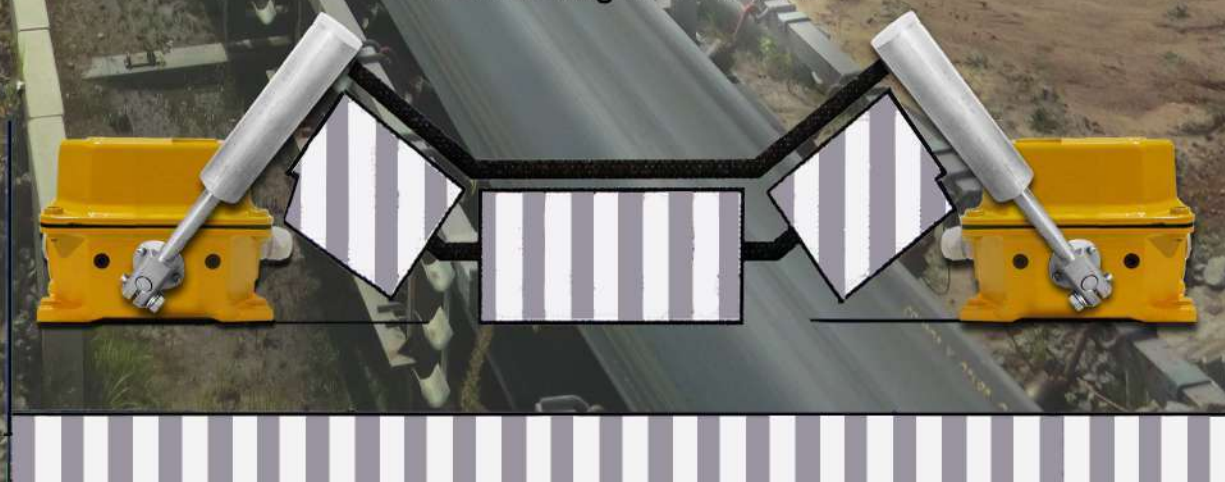

EM-PRO

Manufacture · Trade · Export · Import

NIŠ - SRBIJA

PGS - 16

Polužna granična sklopka
Lever Limit Switch

PIT - B - 16

Potezni isključivač trake
Pull Rope Emergency Switch

BIT - B - 16

Bočni isključivač trake
Belt Misalignment Switch

PIT - B - 16

PGS- 16

BIT - B - 16

2016.

Tehnički podaci	Technical data	
Kućište	Enclosure	Liveño AISI; Cast aluminium
Dimenzije	Dimensions	180x80x135
Pričvrstne mere	Tight measure	160x56
Poluga	Lever	Metal Ce; Steel
Otklon poluge	Overtrevel	80°
Uklopni otklon	Pretravel	15°
Uvod kabla	Cable gland	2 x Pg - 16
Kabl	Cable	1,5 - 2,5 mm ²
Kontakti	Contact block	2 x (NO+NC), SNAP ACTION
Nazivna struja	Rated Current	16A
Nazivni napon	Rated voltage	400 V - AC
Meh. vek tr. kont.	Contact reliability	10 ⁷
Stepen meh. zašt.	Protection range	IP - 66
Radna temperatura	Temperat. range	Od -40°C do +85°C
Težina	Weight	2,5 Kg