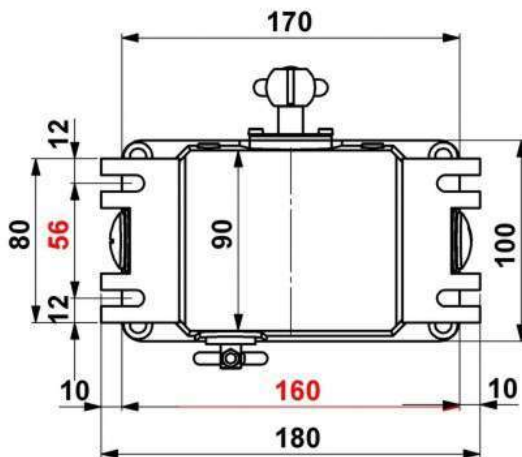

Bočni isključivač trake
Belt Misalignment Switch

PIT - B - 16

PGS- 16

BIT - B - 16

2016.

Tehnički podaci	Technical data	
Kućište	Enclosure	Liveño AISI; Cast aluminium
Dimenzije	Dimensions	180x80x135
Pričvrstne mere	Tight measure	160x56
Poluga	Lever	Metal Ce; Steel
Otklon poluge	Overtrevel	80°
Uklopni otklon	Pretravel	15°
Uvod kabla	Cable gland	2 x Pg - 16
Kabl	Cable	1,5 - 2,5 mm ²
Kontakti	Contact block	2 x (NO+NC), SNAP ACTION
Nazivna struja	Rated Current	16A
Nazivni napon	Rated voltage	400 V - AC
Meh. vek tr. kont.	Contact reliability	10 ⁷
Stepen meh. zašt.	Protection range	IP - 66
Radna temperatura	Temperat. range	Od -40°C do +85°C
Težina	Weight	2,5 Kg