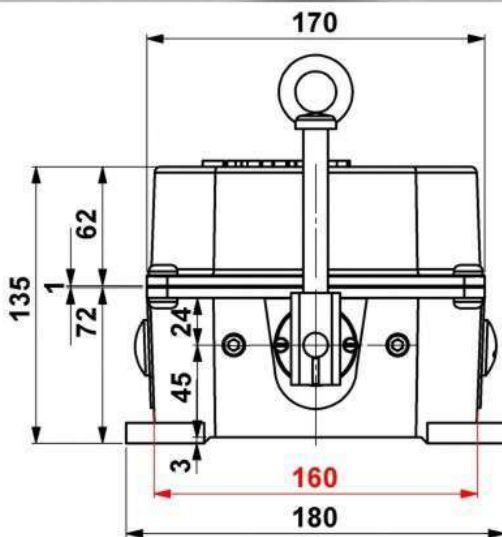

Bočni isključivač trake
Belt Misalignment Switch

PIT - B - 16

PGS- 16

BIT - B - 16

2016.

Tehnički podaci	Technical data	
Kućište	Enclosure	Liveño AISI; Cast aluminium
Dimenzije	Dimensions	180x80x135
Pričvrstne mere	Tight measure	160x56
Poluga	Lever	Metal Ce; Steel
Otklon poluge	Overtrevel	80°
Uklopni otklon	Pretravel	15°
Uvod kabla	Cable gland	2 x Pg - 16
Kabl	Cable	1,5 - 2,5 mm ²
Kontakti	Contact block	2 x (NO+NC), SNAP ACTION
Nazivna struja	Rated Current	16A
Nazivni napon	Rated voltage	400 V - AC
Meh. vek tr. kont.	Contact reliability	10 ⁷
Stepen meh. zašt.	Protection range	IP - 66
Radna temperatura	Temperat. range	Od -40°C do +85°C
Težina	Weight	2,5 Kg