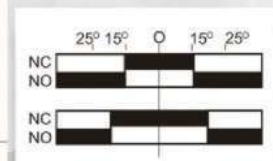

Bočni isključivač trake
Belt Misalignment Switch

PIT - B - 16

PGS- 16

BIT - B - 16

2016.

Tehnički podaci	Technical data	
Kućište	Enclosure	Liveño AISI; Cast aluminium
Dimenzije	Dimensions	180x80x135
Pričvrstne mere	Tight measure	160x56
Poluga	Lever	Metal Ce; Steel
Otklon poluge	Overtrevel	80°
Uklopni otklon	Pretravel	15°
Uvod kabla	Cable gland	2 x Pg - 16
Kabl	Cable	1,5 - 2,5 mm ²
Kontakti	Contact block	2 x (NO+NC), SNAP ACTION
Nazivna struja	Rated Current	16A
Nazivni napon	Rated voltage	400 V - AC
Meh. vek tr. kont.	Contact reliability	10 ⁷
Stepen meh. zašt.	Protection range	IP - 66
Radna temperatura	Temperat. range	Od -40°C do +85°C
Težina	Weight	2,5 Kg