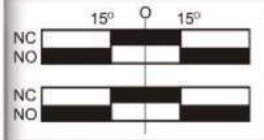

EM-PRO

Manufacture · Trade · Export · Import

NIŠ - SRBIJA

PGS - 16

Polužna granična sklopka
Lever Limit Switch

PIT - B - 16

Potezni isključivač trake
Pull Rope Emergency Switch

BIT - B - 16

Bočni isključivač trake
Belt Misalignment Switch

PIT - B - 16

PGS- 16

BIT - B - 16

2016.

Tehnički podaci	Technical data	
Kućište	Enclosure	Liveño AISI; Cast aluminium
Dimenzije	Dimensions	180x80x135
Pričvrstne mere	Tight measure	160x56
Poluga	Lever	Metal Ce; Steel
Otklon poluge	Overtrevel	80°
Uklopni otklon	Pretravel	15°
Uvod kabla	Cable gland	2 x Pg - 16
Kabl	Cable	1,5 - 2,5 mm ²
Kontakti	Contact block	2 x (NO+NC), SNAP ACTION
Nazivna struja	Rated Current	16A
Nazivni napon	Rated voltage	400 V - AC
Meh. vek tr. kont.	Contact reliability	10 ⁷
Stepen meh. zašt.	Protection range	IP - 66
Radna temperatura	Temperat. range	Od -40°C do +85°C
Težina	Weight	2,5 Kg