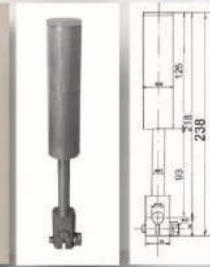

EM-PRO

Manufacture · Trade · Export · Import

NIŠ - SRBIJA

PGS - 16

Polužna granična sklopka
Lever Limit Switch

PIT - B - 16

Potezni isključivač trake
Pull Rope Emergency Switch

BIT - B - 16

Bočni isključivač trake
Belt Misalignment Switch

PIT - B - 16

PGS- 16

BIT - B - 16

2016.

Tehnički podaci	Technical data	
Kućište	Enclosure	Liveño AISI; Cast aluminium
Dimenzije	Dimensions	180x80x135
Pričvrstne mere	Tight measure	160x56
Poluga	Lever	Metal Ce; Steel
Otklon poluge	Overtrevel	80°
Uklopni otklon	Pretravel	15°
Uvod kabla	Cable gland	2 x Pg - 16
Kabl	Cable	1,5 - 2,5 mm ²
Kontakti	Contact block	2 x (NO+NC), SNAP ACTION
Nazivna struja	Rated Current	16A
Nazivni napon	Rated voltage	400 V - AC
Meh. vek tr. kont.	Contact reliability	10 ⁷
Stepen meh. zašt.	Protection range	IP - 66
Radna temperatura	Temperat. range	Od -40°C do +85°C
Težina	Weight	2,5 Kg