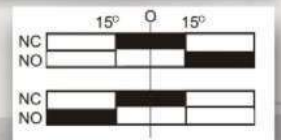

EM-PRO

Manufacture · Trade · Export · Import

NIŠ - SRBIJA

PGS - 16

Polužna granična sklopka
Lever Limit Switch

PIT - B - 16

Potezni isključivač trake
Pull Rope Emergency Switch

BIT - B - 16

Bočni isključivač trake
Belt Misalignment Switch

PIT - B - 16

PGS- 16

BIT - B - 16

2016.

Tehnički podaci	Technical data	
Kućište	Enclosure	Liveño AISI; Cast aluminium
Dimenzije	Dimensions	180x80x135
Pričvrstne mere	Tight measure	160x56
Poluga	Lever	Metal Ce; Steel
Otklon poluge	Overtrevel	80°
Uklopni otklon	Pretravel	15°
Uvod kabla	Cable gland	2 x Pg - 16
Kabl	Cable	1,5 - 2,5 mm ²
Kontakti	Contact block	2 x (NO+NC), SNAP ACTION
Nazivna struja	Rated Current	16A
Nazivni napon	Rated voltage	400 V - AC
Meh. vek tr. kont.	Contact reliability	10 ⁷
Stepen meh. zašt.	Protection range	IP - 66
Radna temperatura	Temperat. range	Od -40°C do +85°C
Težina	Weight	2,5 Kg