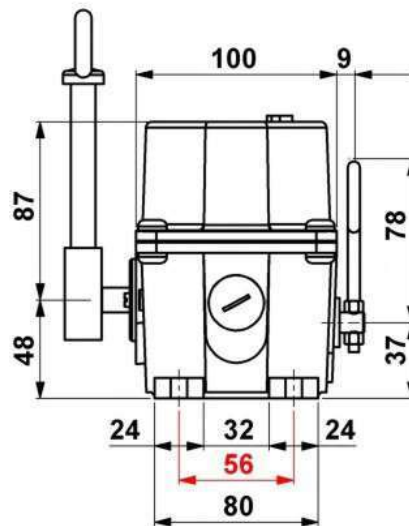

Bočni isključivač trake
Belt Misalignment Switch

PIT - B - 16

PGS- 16

BIT - B - 16

2016.

Tehnički podaci	Technical data	
Kućište	Enclosure	Liveño AISI; Cast aluminium
Dimenzije	Dimensions	180x80x135
Pričvrstne mere	Tight measure	160x56
Poluga	Lever	Metal Ce; Steel
Otklon poluge	Overtrevel	80°
Uklopni otklon	Pretravel	15°
Uvod kabla	Cable gland	2 x Pg - 16
Kabl	Cable	1,5 - 2,5 mm ²
Kontakti	Contact block	2 x (NO+NC), SNAP ACTION
Nazivna struja	Rated Current	16A
Nazivni napon	Rated voltage	400 V - AC
Meh. vek tr. kont.	Contact reliability	10 ⁷
Stepen meh. zašt.	Protection range	IP - 66
Radna temperatura	Temperat. range	Od -40°C do +85°C
Težina	Weight	2,5 Kg