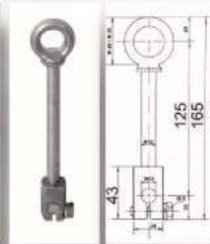

EM-PRO

Manufacture · Trade · Export · Import

NIŠ - SRBIJA

PGS - 16

Polužna granična sklopka
Lever Limit Switch

PIT - B - 16

Potezni isključivač trake
Pull Rope Emergency Switch

BIT - B - 16

Bočni isključivač trake
Belt Misalignment Switch

PIT - B - 16

PGS- 16

BIT - B - 16

2016.

Tehnički podaci	Technical data	
Kućište	Enclosure	Liveño AISI; Cast aluminium
Dimenzije	Dimensions	180x80x135
Pričvrstne mere	Tight measure	160x56
Poluga	Lever	Metal Ce; Steel
Otklon poluge	Overtrevel	80°
Uklopni otklon	Pretravel	15°
Uvod kabla	Cable gland	2 x Pg - 16
Kabl	Cable	1,5 - 2,5 mm ²
Kontakti	Contact block	2 x (NO+NC), SNAP ACTION
Nazivna struja	Rated Current	16A
Nazivni napon	Rated voltage	400 V - AC
Meh. vek tr. kont.	Contact reliability	10 ⁷
Stepen meh. zašt.	Protection range	IP - 66
Radna temperatura	Temperat. range	Od -40°C do +85°C
Težina	Weight	2,5 Kg