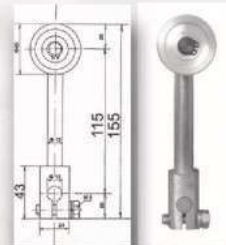

EM-PRO

Manufacture · Trade · Export · Import

NIŠ - SRBIJA

PGS - 16

Polužna granična sklopka
Lever Limit Switch

PIT - B - 16

Potezni isključivač trake
Pull Rope Emergency Switch

BIT - B - 16

Bočni isključivač trake
Belt Misalignment Switch

PIT - B - 16

PGS- 16

BIT - B - 16

2016.

Tehnički podaci	Technical data	
Kućište	Enclosure	Liveño AISI; Cast aluminium
Dimenzije	Dimensions	180x80x135
Pričvrstne mere	Tight measure	160x56
Poluga	Lever	Metal Ce; Steel
Otklon poluge	Overtrevel	80°
Uklopni otklon	Pretravel	15°
Uvod kabla	Cable gland	2 x Pg - 16
Kabl	Cable	1,5 - 2,5 mm ²
Kontakti	Contact block	2 x (NO+NC), SNAP ACTION
Nazivna struja	Rated Current	16A
Nazivni napon	Rated voltage	400 V - AC
Meh. vek tr. kont.	Contact reliability	10 ⁷
Stepen meh. zašt.	Protection range	IP - 66
Radna temperatura	Temperat. range	Od -40°C do +85°C
Težina	Weight	2,5 Kg